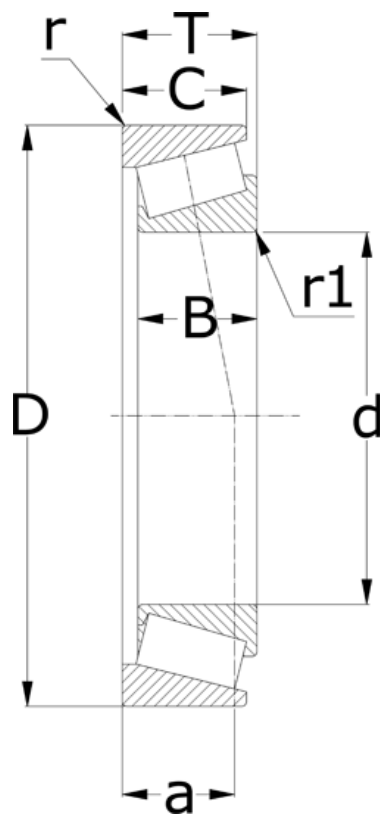

Varenummer: 5715080170062
Beskrivelse: NSK Konisk rulleleje 32316 J

Mål

= -	T = 61.5
a = 41.3	
B = 58	
C = 48	
d = 80	
D = 170	
r = 3	
r1 = 2.5	